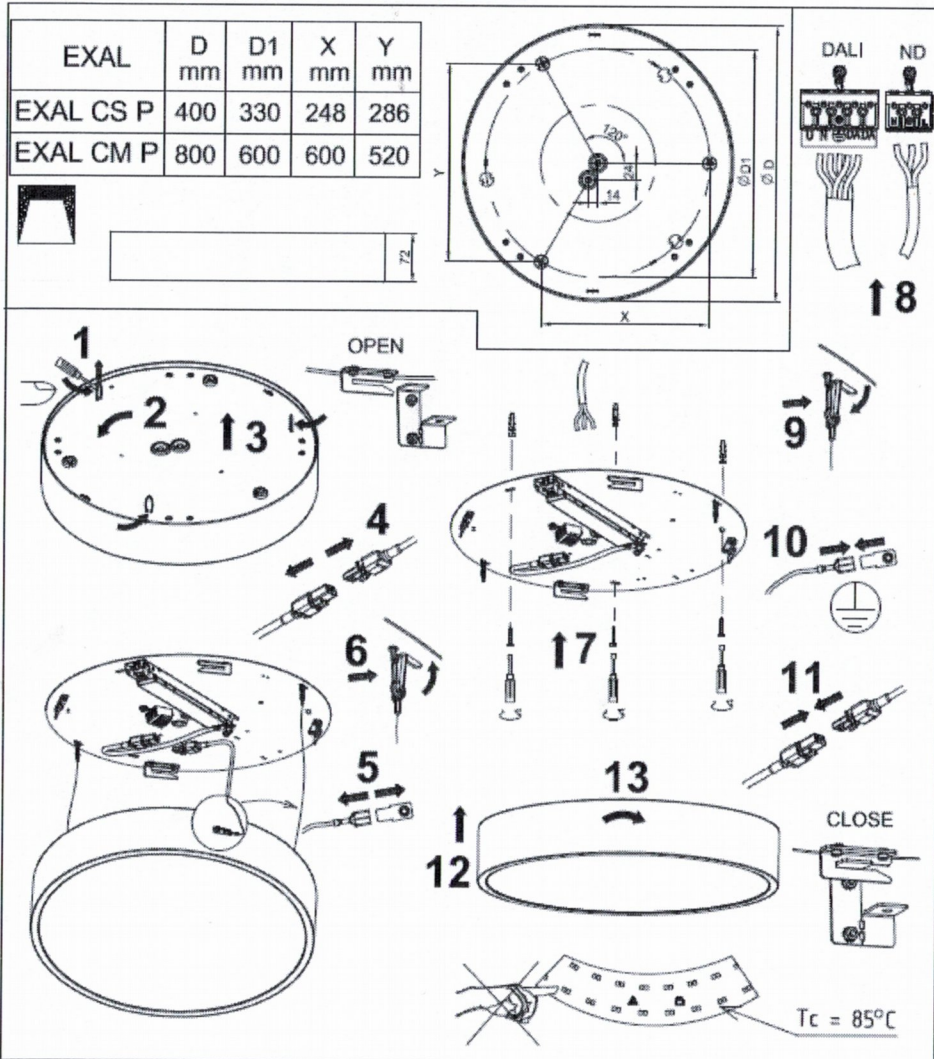

EXAL CS, CM

1510001108

• Directions for use • Návod k použití • Návod k použití • Bedienungsanleitung • Instrukcja montażu oprawy • Használati utasítás • Lietošanas pamācība • Naudojimosi instrukcija • Kasutamisujuhend • Instructjuni de folosire • Uputstvo za upotrebu • Navodilo za uporabo • Инструкция по эксплуатации • Угъване • Manual de instrucciones • Gebruiksaanwijzing • Mode d'emploi • Istruzioni per l'uso • Monteringsveledning • Modo de emprego • ΝΕΑΚΑΤΕΥΘΥΝΣΗΠΙΑΧΡΗΣΗ