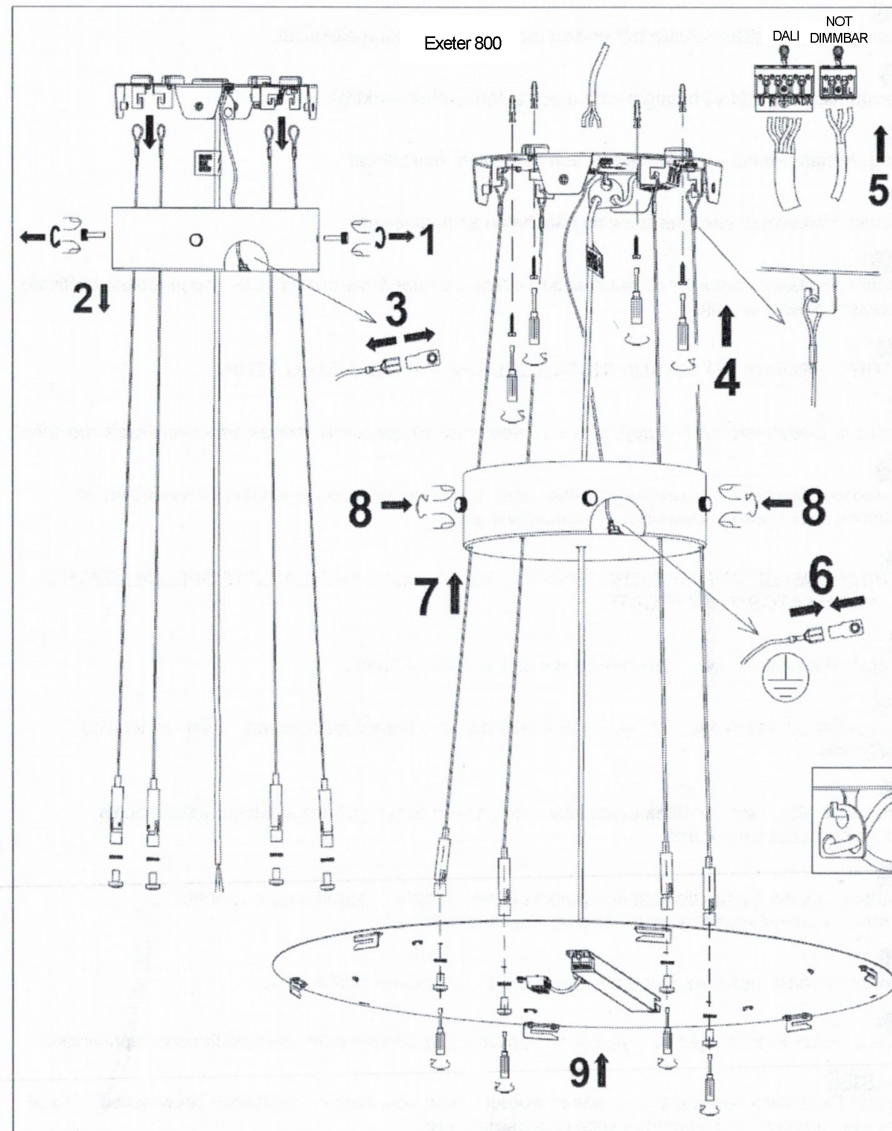

Exeter

Montageanleitung

EXAL	D mm	D1 mm
Exeter 400	184	153
Exeter 400 DALI	184	153
Exeter 800	184	153
Exeter 800 DALI	184	153

Upozornění! Montáž svítidla smí provádět pouze odborná elektromontážní firma nebo osoba s elektrotechnickou kvalifikací.
 Attention! The lighting unit may only be assembled by a skilled firm or by person with electrotechnical qualification.
 Sicherheitshinweis! Die Montage und die elektrische Installation der Leuchte muss von einer Elektrofachkraft durchgeführt werden.
 Na tento výrobek se poskytuje záruka 24 měsíců od data prodeje. Záruka se nevztahuje na závady způsobené nevhodným zacházením. The warranty period of this product is 24 months from the purchase date. The warranty doesn't cover damage caused by improper handling.
 Adresa: Žižkova 273, 252 25 Jinočany, Česká Republika Address: Žižkova 273, 252 25 Jinočany, Czech Republic
 Datum prodeje/Date of sale: Razítko a podpis prodejny/Stamp and signature of the seller: