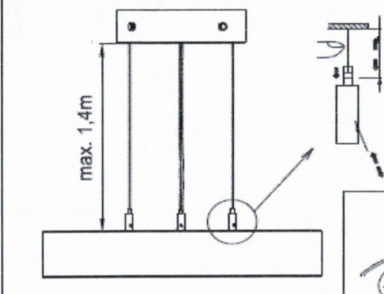

Exeter

Montageanleitung

EXAL	D mm	D1 mm
Exeter 400	184	153
Exeter 400 DALI	184	153
Exeter 800	184	153
Exeter 800 DALI	184	153

Upozornění! Montáž svítidla smí provádět pouze odborná elektromontážní firma nebo osoba s elektrotechnickou kvalifikací.
 Attention! The lighting unit may only be assembled by a skilled firm or by person with electrotechnical qualification.
 Sicherheitshinweis! Die Montage und die elektrische Installation der Leuchte muss von einer Elektrofachkraft durchgeführt werden.
 Na tento výrobek se poskytuje záruka 24 měsíců od data prodeje. Záruka se nevztahuje na závady způsobené nevhodným zacházením. The warranty period of this product is 24 months from the purchase date. The warranty doesn't cover damage caused by improper handling.
 Adresa: Žižkova 273, 252 25 Jinočany, Česká Republika Address: Žižkova 273, 252 25 Jinočany, Czech Republic
 Datum prodeje/Date of sale: Razítko a podpis prodejny/Stamp and signature of the seller: