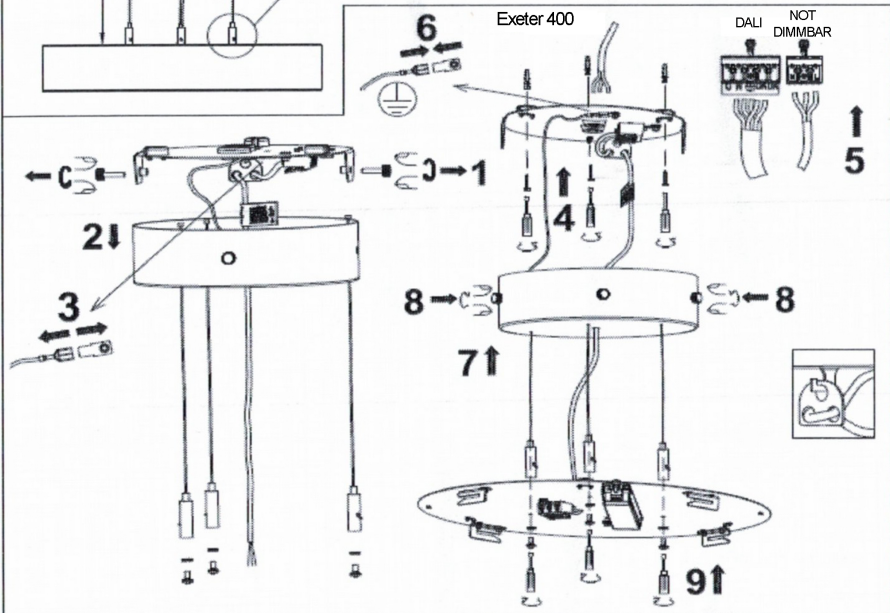

Exeter

Montageanleitung

EXAL	D mm	D1 mm
Exeter 400	184	153
Exeter 400 DALI	184	153
Exeter 800	184	153
Exeter 800 DALI	184	153

Upozornění! Montáž svítidla smí provádět pouze odborná elektromontážní firma nebo osoba s elektrotechnickou kvalifikací.
 Attention! The lighting unit may only be assembled by a skilled firm or by person with electrotechnical qualification.
 Sicherheitshinweis! Die Montage und die elektrische Installation der Leuchte muss von einer Elektrofachkraft durchgeführt werden.
 Na tento výrobek se poskytuje záruka 24 měsíců od data prodeje. Záruka se nevztahuje na závady způsobené nevhodným zacházením. The warranty period of this product is 24 months from the purchase date. The warranty doesn't cover damage caused by improper handling.
 Adresa: Žižkova 273, 252 25 Jinočany, Česká Republika Address: Žižkova 273, 252 25 Jinočany, Czech Republic
 Datum prodeje/Date of sale: Razítko a podpis prodejny/Stamp and signature of the seller: