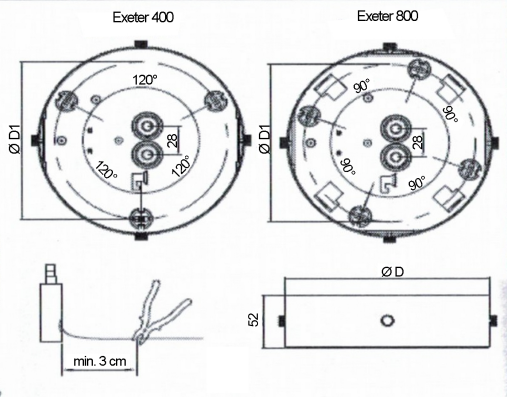

Exeter

Montageanleitung

EXAL	D mm	D1 mm
Exeter 400	184	153
Exeter 400 DALI	184	153
Exeter 800	184	153
Exeter 800 DALI	184	153

Upozornění! Montáž svítidla smí provádět pouze odborná elektromontážní firma nebo osoba s elektrotechnickou kvalifikací.
 Attention! The lighting unit may only be assembled by a skilled firm or by person with electrotechnical qualification.
 Sicherheitshinweis! Die Montage und die elektrische Installation der Leuchte muss von einer Elektrofachkraft durchgeführt werden.
 Na tento výrobek se poskytuje záruka 24 měsíců od data prodeje. Záruka se nevztahuje na závady způsobené nevhodným zacházením. The warranty period of this product is 24 months from the purchase date. The warranty doesn't cover damage caused by improper handling.
 Adresa: Žižkova 273, 252 25 Jinočany, Česká Republika Address: Žižkova 273, 252 25 Jinočany, Czech Republic
 Datum prodeje/Date of sale: Razítko a podpis prodejny/Stamp and signature of the seller: