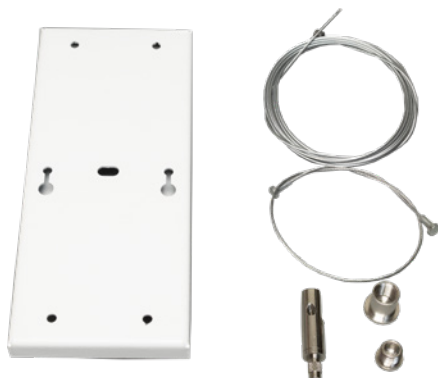

#### Spezifikationen

Länge x Breite: 1180 x 96 mm  
 Höhe: 50 mm  
 Deckenmontage  
 Lochabstand: 950 x 50 mm  
 Gewicht: 3,0 kg  
 Korpus: Stahlblech, weiß pulverbeschichtet  
 Abdeckung: PMMA, klar  
 Dimmbar: nicht dimmbar  
 - LED-Module nicht austauschbar  
 - LED-Treiber austauschbar

## Zubehör

Artikelnummer
<b>Bandmontage Verbindungsabhänge-Set</b>
VIGO-BASET

#### Bandmontage Verbindungsabhänge-Set

- besteht aus:
- 1x 2m Stahlseil 1,5mm Ø
- 1x Y-Seilbrücke
- 1x Seil-Stopper für Y-Seil
- 1x Deckenhalter
- 1x Schraubkappe
- 1x Montageplatte mit 8x Schrauben