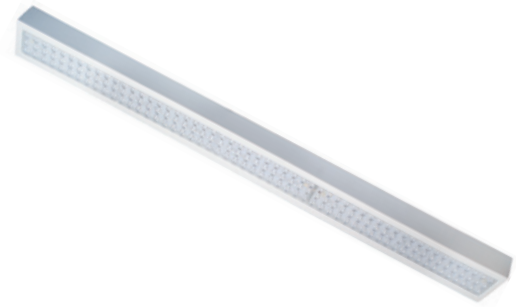

## LED Anbau-/ Pendelleuchte

### Vigo - 33 Watt

Artikelnummer	Leistung	Lichtfarbe	Lichtstrom (lm)	lm/W
VIGO. 33 840 1	33 W	840 - 4000 K	5000	152

#### Allgemeine Spezifikationen

Produkttyp: Anbau-/ Pendelleuchte  
 Montageort: Innenbereich

#### Spezifikationen

Länge x Breite: 1180 x 96 mm  
 Höhe: 50 mm  
 Deckenmontage  
 Lochabstand: 950 x 50 mm  
 Gewicht: 3,0 kg  
 Korpus: Stahlblech, weiß pulverbeschichtet  
 Abdeckung: PMMA, klar  
 Dimmbar: nicht dimmbar  
 - LED-Module nicht austauschbar  
 - LED-Treiber austauschbar