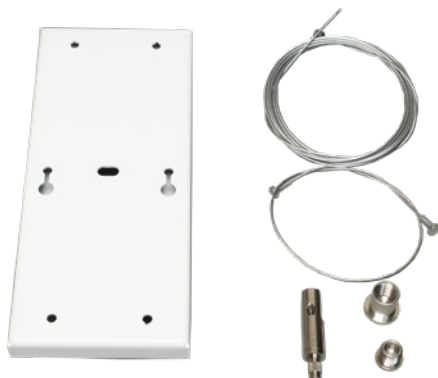

DM-LS[®] Datenblatt

LED Anbau-/ Pendelleuchte

Vigo - 38 Watt

Artikelnummer	Leistung	Lichtfarbe	Lichtstrom (lm)	lm/W
VIGO. 38 840 1	38 W	840 - 4000 K	5850	154

Allgemeine Spezifikationen

Produkttyp: Anbau-/ Pendelleuchte
 Montageort: Innenbereich

Spezifikationen

Länge x Breite: 1468 x 96 mm
 Höhe: 50 mm
 Deckenmontage
 Lochabstand: 1180 x 50 mm
 Gewicht: 4,0 kg
 Korpus: Stahlblech, weiß pulverbeschichtet
 Abdeckung: PMMA, klar
 Dimmbar: nicht dimmbar
 - LED-Module nicht austauschbar
 - LED-Treiber austauschbar

Elektrische Spezifikationen

Nennspannung: 230 V 50/60 Hz
 Systemleistung: 38 Watt

Abstrahlwinkel:

Zubehör

Artikelnummer
Bandmontage Verbindungsabhänge-Set
VIGO-BASET

Bandmontage Verbindungsabhänge-Set

- besteht aus:
- 1x 2m Stahlseil 1,5mm Ø
- 1x Y-Seilbrücke
- 1x Seil-Stopper für Y-Seil
- 1x Deckenhalter
- 1x Schraubkappe
- 1x Montageplatte mit 8x Schrauben