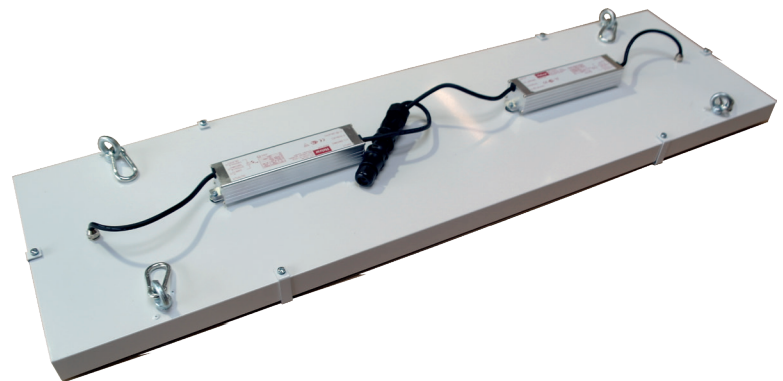

DM-LS[®] Datenblatt

Anbau-/Pendelleuchte

VEGAS LED - 229 Watt

Wei	Lichtfarbe	Lichtstrom (lm)	lm/W
VEGL 229 840 1 PC	840 - 4000 K	26200	114
VEGL 229 857 1 PC	857 - 5700 K	26200	114

Allgemeine Spezifikationen

Produkttyp: Anbau- / Pendelleuchte
 Montageort: Innenbereich

Spezifikationen

Auenmae: 1220 x 350 mm
 Hhe: 90 mm
 Gewicht: 12000 g
 Ausfhrung: 4-flammig
 Korpus: Metall, pulverbeschichtet
 Oberflche: Metall, pulverbeschichtet (RAL 9003)
 Abdeckung: Polycarbonat in klar
 Reflektor: Aluminium
 LED-Treiber: nicht austauschbar
 Dimmbar: nein (DALI dimmbar auf Anfrage)
 -die Leuchte enthlt eingebaute LED-Lampen

Elektrische Spezifikationen

Nennspannung: 230 V 50/60 Hz
 Systemleistung: 115 Watt

Abstrahlwinkel:

- 90°

Montage-Set (4-flammig)

Artikelnummer	Zubehr
VEG-Montage4	Decken-Montage