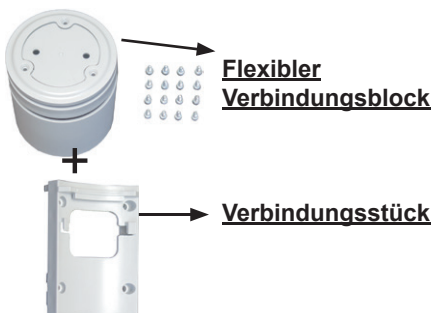

Allgemeine Spezifikationen

Produkttyp: Anbau-/ Pendelleuchte
 Montageort: Innenbereich

Spezifikationen

Länge x Breite: 1131 x 50 mm
 Höhe: 75 mm
 Deckenmontage
 Lochabstand: 950 x 50 mm
 Gewicht: 1,8 kg
 Korpus: Aluminium eloxiert
 Abdeckung: Raster
 Dimmbar: nicht dimmbar
 UGR: <16

- LED-Module nicht austauschbar
- LED-Treiber austauschbar

- Leuchte kann als Einzelleuchte oder mit anderen Leuchten mittels Verbinder an der Stirnseiten verbunden werden
- Inkl. 2x Seilabhängungen, 1,5m Länge

Elektrische Spezifikationen

Nennspannung: 230 V 50/60 Hz
 Systemleistung: 48 Watt

Abstrahlwinkel:

Zubehör

Artikelnummer
Bandmontage Verbindungsabhänge-Set
VIGO-BASET

Bandmontage Verbindungsabhänge-Set

- besteht aus:
- 1x 2m Stahlseil 1,5mm Ø
- 1x Y-Seilbrücke
- 1x Seil-Stopper für Y-Seil
- 1x Deckenhalter
- 1x Schraubkappe
- 1x Montageplatte mit 8x Schrauben

Artikelnummer
Starrer Verbindungsblock
LINE-SVR

Starrer Verbindungsblock

- damit können die Lichtbänder in gerade Linie erstellt werden

Artikelnummer	
Flexibler Verbindungsblock	Verbindungsstück
LINE-FV	LINE-VR