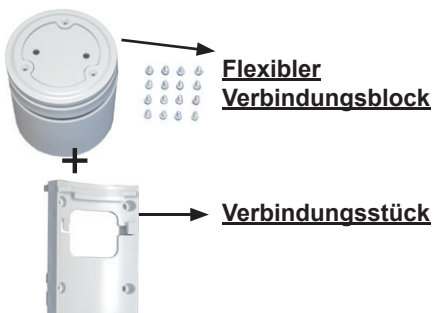

Allgemeine Spezifikationen

Produkttyp: Anbau-/ Pendelleuchte
 Montageort: Innenbereich

Spezifikationen

Länge x Breite: 1131 x 50 mm
 Höhe: 75 mm
 Deckenmontage
 Lochabstand: 950 x 50 mm
 Gewicht: 1,8 kg
 Korpus: Aluminium eloxiert
 Abdeckung: PMMA Microprismen
 Dimmbar: nicht dimmbar
 - LED-Module nicht austauschbar
 - LED-Treiber austauschbar

Abstrahlwinkel:

Zubehör

Artikelnummer
Bandmontage Verbindungsabhänge-Set
VIGO-BASET

Bandmontage Verbindungsabhänge-Set

- besteht aus:
- 1x 2m Stahlseil 1,5mm Ø
- 1x Y-Seilbrücke
- 1x Seil-Stopper für Y-Seil
- 1x Deckenhalter
- 1x Schraubkappe
- 1x Montageplatte mit 8x Schrauben

Artikelnummer
Starrer Verbindungsblock
LINE-SVR

Starrer Verbindungsblock

- damit können die Lichtbänder in gerade Linie erstellt werden

Artikelnummer	
Flexibler Verbindungsblock	Verbindungsstück
LINE-FV	LINE-VR