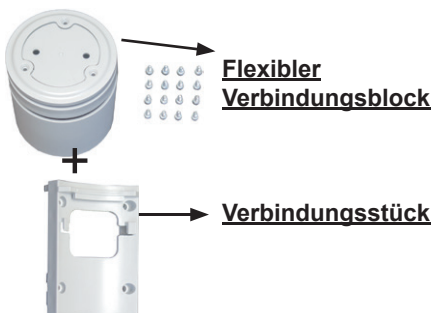

# Zubehör

Artikelnummer
<b>Bandmontage Verbindungsabhänge-Set</b>
VIGO-BASET

## Bandmontage Verbindungsabhänge-Set

- besteht aus:
- 1x 2m Stahlseil 1,5mm Ø
- 1x Y-Seilbrücke
- 1x Seil-Stopper für Y-Seil
- 1x Deckenhalter
- 1x Schraubkappe
- 1x Montageplatte mit 8x Schrauben

Artikelnummer
<b>Starrer Verbindungsblock</b>
LINE-SVR

## Starrer Verbindungsblock

- damit können die Lichtbänder in gerade Linie erstellt werden

Artikelnummer	
<b>Flexibler Verbindungsblock</b>	<b>Verbindungsstück</b>
LINE-FV	LINE-VR

=