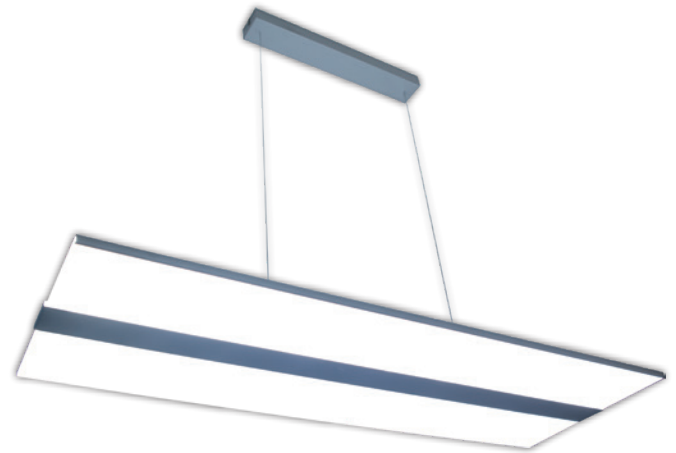

DM-LS[®] Datenblatt

LED Pendelleuchte

Flandern - 49 Watt Tunable White

Artikelnummer	Leistung	Lichtfarbe einstellbar	Lichtstrom (lm)	lm/W
FLAN. 049 TW 9	49 W	3000 K - 6000 K	4200	86

Allgemeine Spezifikationen

Produkttyp: Pendelleuchte
Montageort: Innenbereich

Spezifikationen

Länge x Breite: 1227 x 435 mm
Höhe: 10 mm
Gewicht: 2,92 kg
Aufbaugeschäule: 500 x 75 x 37 mm
Lochabstand: 445 x 45 mm
Korpus: Kunststoff
Abdeckung: Opal Abdeckung
Dimmbar: Bluetooth dimmbar
Lichtfabre: Tunable white, einstellbar, 3000-6000K
Lichtauslass: Direkt/indirekt
- LED-Module nicht austauschbar
- LED-Treiber austauschbar