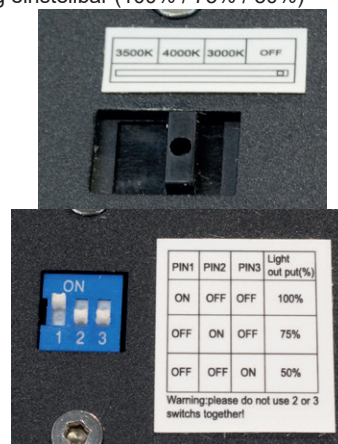

DM-LS[®] Datenblatt

LED Wand-/Anbau-/Pendelleuchte

Ronda - 60 W

Artikelnummer	Gehäusefarbe	Leistung	Lichtfarbe einstellbar	Lichtstrom (lm)									lm/W		
				3000K			3500K			4000K			3000K	3500K	4000K
				100%	75%	50%	100%	75%	50%	100%	75%	50%	100%	100%	100%
RONDA 0600 1	weiß	60W	3000K / 3500K / 4000K	5220	3915	2610	5540	4155	2770	5575	4181	2788	87	92	93
RONDA 0600 2	schwarz		3000K / 3500K / 4000K	5220	3915	2610	5540	4155	2770	5575	4181	2788	87	92	93
RONDA 0600 9	silber		3000K / 3500K / 4000K	5220	3915	2610	5540	4155	2770	5575	4181	2788	87	92	93

Allgemeine Spezifikationen

Produkttyp: Wand-/ Anbau-/ Pendelleuchte
 Montageort: Innenbereich

Spezifikationen

Außendurchmesser: Ø600mm
 Höhe: 80 mm
 Gewicht: 6,5 kg
 Korpus: stranggepresste Aluminium
 Abdeckung: Opalabdeckung aus PMMA
 Dimmbar: DALI-dimmbar
 - LED-Modul nicht austauschbar
 - LED-Treiber durch Hersteller austauschbar
 - Lichtfarbe einstellbar (3000K / 3500K / 4000K)
 - Leistung einstellbar (100% / 75% / 50%)
 - Abhängeset nicht im Lieferumfang

Elektrische Spezifikationen

Nennspannung: 230 V 50/60 Hz
 Systemleistung: 60 Watt

- Lichtfarbe einstellbar (3000K / 3500K / 4000K)
 - Leistung einstellbar (100% / 75% / 50%)

Artikelnummer	Beschreibung	Farbe
RONDA ABSET -1-1	Abhängeset - für 60W	○ weiß
RONDA ABSET -1-2	Abhängeset - für 60W	● schwarz
RONDA ABSET -1-9	Abhängeset - für 60W	○ silber