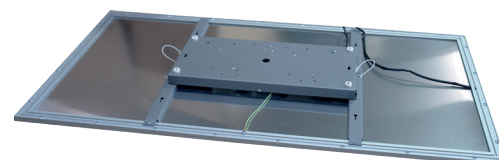

#### Allgemeine Spezifikationen

Produkttyp: Anbauleuchte, Pendeleuchte  
 Montageort: Innenbereich

#### Spezifikationen

Abmessung: 1200 x 600 mm  
 Höhe: 60 mm  
 Gewicht: 13430 g  
 Korpus: Aluminium-Profil  
 Oberfläche: Aluminium-Profil, eloxiert  
 Abdeckung: Opale Kunststoffplatte  
 LED-Treiber: Austauschbar (2 x 700 mA)  
 LED-Lampen: eingebaute, nicht austauschbar  
 Dimmbar: Nicht dimmbar