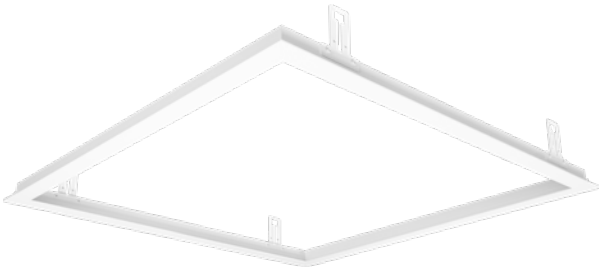

DM-LS[®] Datenblatt

LED Panel-/ Einlegeleuchte

Fur 1 - 59 Watt

Artikelnummer	Leistung	Lichtfarbe	Lichtstrom (lm)	lm/W
FUR1-K. 59 830 1-D	59 W	830 - 3000 K	6200	105
FUR1-K. 59 840 1-D		840 - 4000 K		
FUR1-K. 59 857 1-D		857 - 5700 K		

Allgemeine Spezifikationen

Produkttyp: Anbau- / Einbau-/ Einlege-/ Pendelleuchte
 Montageort: Innenbereich

Spezifikationen

Länge x Breite: 622 x 622mm
 Höhe: 60 mm
 Gewicht: 6,35 kg
 Korpus: Alugehäuse
 Abdeckung: Opale Kunststoffplatte
 Dimmbar: DALI dimmbar
 - LED-Module nicht austauschbar
 - LED-Treiber austauschbar

Elektrische Spezifikationen

Nennspannung: 230 V 50/60 Hz
 Systemleistung: 59 Watt

Zubehör

Artikelnummer

Einbaurahmen

EINBRAM 1 M625

Einbaurahmen

- für geschlossene Deckensysteme z.B. Gipskarton
- aus Stahlblech, weiß pulverlackiert
- inkl. Einbausatz - 4 Schieber

Deckenausschnitt: 645 x 645 mm

Abmessung: 660 x 660 x 86 mm

Artikelnummer

Seilabhängung

ABHSET - ZHUNI 2

Abhänge-Set Typ ZH/UNI

- 2x 2m Stahlseil 1,5mm Ø
- 2x Y-Seilbrücke
- 2x Seil-Stopper für Y-Seil
- 2x Deckenhalter
- 2x Schraubkappe