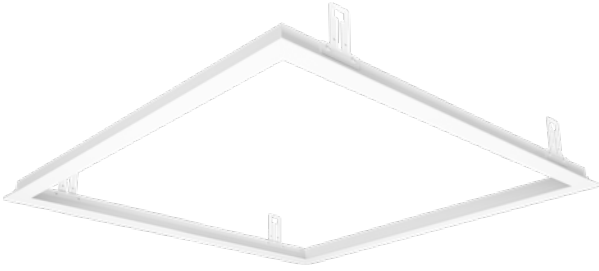

#### Spezifikationen

Länge x Breite: 622 x 622mm  
 Höhe: 60 mm  
 Gewicht: 6,35 kg  
 Korpus: Alugehäuse  
 Abdeckung: Opale Kunststoffplatte  
 Dimmbar: nicht dimmbar  
 - LED-Module nicht austauschbar  
 - LED-Treiber austauschbar

## Einbaurahmen

- für geschlossene Deckensysteme z.B. Gipskarton
- aus Stahlblech, weiß pulverlackiert
- inkl. Einbausatz - 4 Schieber

Deckenausschnitt: 645 x 645 mm

Abmessung: 660 x 660 x 86 mm

Artikelnummer