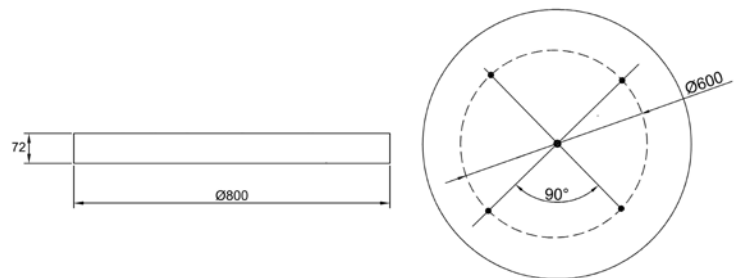

DM-LS[®] Datenblatt

Anbau-/Pendelleuchte

Exeter LED - 66 Watt

Weiß	Schwarz	Silber	Leistung	Lichtfarbe	Lichtstrom (lm)	lm/W
EXET. 66 830 1	EXET. 66 830 2	EXET. 66 830 9	66 W	830 - 3000 K	8000	121
EXET. 66 840 1	EXET. 66 840 2	EXET. 66 840 9	66 W	840 - 4000 K	8000	121

Allgemeine Spezifikationen

Produkttyp: Anbau-/Pendelleuchte
 Montageort: Innenbereich

Spezifikationen

Deckenrosette

Durchmesser: Ø800 mm
 Höhe: 72 mm
 Befestigungslöcher: Lochkreis Ø600mm - 4x in 90°
 Gewicht: 6000 g
 Korpus: Alu-Profil, pulverlackiert
 Abdeckung: Opal
 LED-Treiber: Austauschbar
 LED-Lampen: nicht austauschbar
 Dimmbar: nicht dimmbar

Elektrische Spezifikationen

Nennspannung: 230 V 50/60 Hz
 Systemleistung: 66 Watt

Zubehör

Wei	Schwarz	Silber	Durchmesser(mm)	Hhe(mm)
EXET-ABSET 800 1	EXET-ABSET 800 2	EXET-ABSET 800 9	184	52

- pulverlackiert mit Kabel
- 3 Seile (max. 1,4 m)