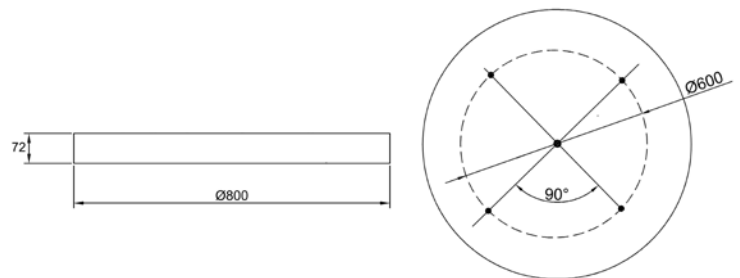

DM-LS[®] Datenblatt

Anbau-/Pendelleuchte

Exeter LED - 63 Watt

Tunable White

Weiß	Schwarz	Silber	Leistung	Lichtfarbe	Lichtstrom (lm)	lm/W
EXET. 63 TW 1	EXET. 63 TW 2	EXET. 63 TW 9	63 W	3000K - 6000K	8300	132

Allgemeine Spezifikationen

Produkttyp: Anbau-/Pendelleuchte
 Montageort: Innenbereich

Spezifikationen

Deckenrosette
 Durchmesser: Ø800 mm
 Höhe: 72 mm
 Befestigungslöcher: Lochkreis Ø600mm - 4x in 90°
 Gewicht: 6000 g
 Korpus: Alu-Profil, pulverlackiert
 Abdeckung: Opal
 LED-Treiber: Austauschbar
 LED-Lampen: nicht austauschbar
 Dimmbar: Bluetooth dimmbar
 Lichtfabre: Tunable white, einstellbar, 3000-6000K

Elektrische Spezifikationen

Nennspannung: 230 V 50/60 Hz
 Systemleistung: 63 Watt

Zubehör

Wei	Schwarz	Silber	Durchmesser(mm)	Hhe(mm)
EXET-ABSET 800 1	EXET-ABSET 800 2	EXET-ABSET 800 9	184	52

- pulverlackiert mit Kabel
- 3 Seile (max. 1,4 m)