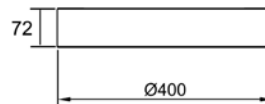

Allgemeine Spezifikationen

Produkttyp: Anbau-/Pendelleuchte
 Montageort: Innenbereich

Spezifikationen

Deckenrosette

Durchmesser: Ø400 mm
 Höhe: 72 mm
 Befestigungslöcher: Lochkreis Ø330mm - 3x in 120°
 Gewicht: 2700 g
 Korpus: Alu-Profil, pulverlackiert
 Abdeckung: Opal
 LED-Treiber: Austauschbar
 LED-Lampen: nicht austauschbar
 Dimmbar: nicht dimmbar

Elektrische Spezifikationen

Nennspannung: 230 V 50/60 Hz
 Systemleistung: 28 Watt

Zubehör

Wei	Schwarz	Silber	Durchmesser(mm)	Hhe(mm)
EXET-ABSET 400 1	EXET-ABSET 400 2	EXET-ABSET 400 9	184	52

- pulverlackiert mit Kabel
- 3 Seile (max. 1,4 m)