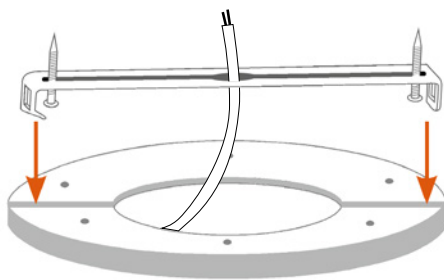

#### Spezifikationen

Deckenausschnitt: Ø 55 - 90 mm  
 Außendurchmesser: Ø 140 mm  
 Höhe: 15 mm  
 Gewicht: 180 g  
 Korpus: Kunststoff  
 Abdeckung: Opal  
 -LED und Treiber nicht austauschbar

#### Abstrahlwinkel:

Anbaumontage

Einbaumontage

Deckenausschnitt - verstellbar, selbstschliessend mit einem Klick