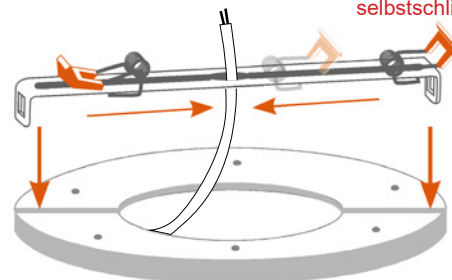

#### Spezifikationen

Deckenausschnitt: Ø 55 - 90 mm  
 Außendurchmesser: Ø 140 mm  
 Höhe: 15 mm  
 Gewicht: 180 g  
 Korpus: Kunststoff  
 Abdeckung: Opal  
 -LED und Treiber nicht austauschbar

#### Abstrahlwinkel:

Anbaumontage

Einbaumontage

Deckenausschnitt - verstellbar, selbstschliessend mit einem Klick