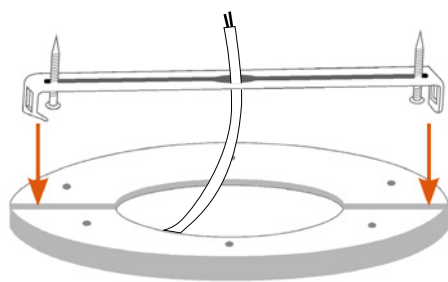

Allgemeine Spezifikationen

Produkttyp: Ein- und Anbauleuchte
 Montageort: Innenbereich

Spezifikationen

Deckenausschnitt: Ø 60 - 250 mm
 Außendurchmesser: Ø 292 mm
 Höhe: 15 mm
 Gewicht: 650 g
 Korpus: Kunststoff
 Abdeckung: Opal
 -LED und Treiber nicht austauschbar

Elektrische Spezifikationen

Nennspannung: 230 V 50/60 Hz
 Systemleistung: 24 Watt

Abstrahlwinkel:

Anbaumontage

Einbaumontage

Deckenausschnitt - verstellbar,
 selbstschliessend mit einem Klick

Zubehör:

Artikelnummer	Außendurchmesser	Höhe	Korpus
OTTAWA2.24-RING	Ø292 mm	15 mm	Stahlblech