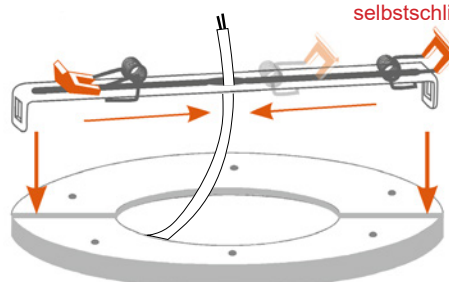

Allgemeine Spezifikationen

Produkttyp: Ein- und Anbauleuchte
 Montageort: Innenbereich

Spezifikationen

Deckenausschnitt: Ø 60 - 250 mm
 Außendurchmesser: Ø 292 mm
 Höhe: 15 mm
 Gewicht: 650 g
 Korpus: Kunststoff
 Abdeckung: Opal
 -LED und Treiber nicht austauschbar

Elektrische Spezifikationen

Nennspannung: 230 V 50/60 Hz
 Systemleistung: 24 Watt

Abstrahlwinkel:

Anbaumontage

Einbaumontage

Deckenausschnitt - verstellbar,
 selbstschliessend mit einem Klick

Zubehör:

Artikelnummer	Außendurchmesser	Höhe	Korpus
OTTAWA2.24-RING	Ø292 mm	15 mm	Stahlblech