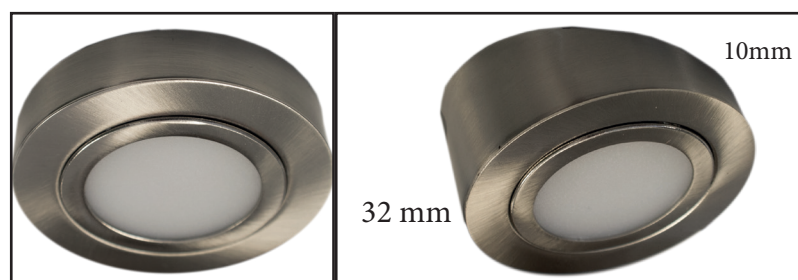

Schräger Unterbauring

25°

Artikelnummer	Bezeichnung
MOEB-UNGR	Standard Unterbauring
MOEB-UNSR	Schräger Unterbauring