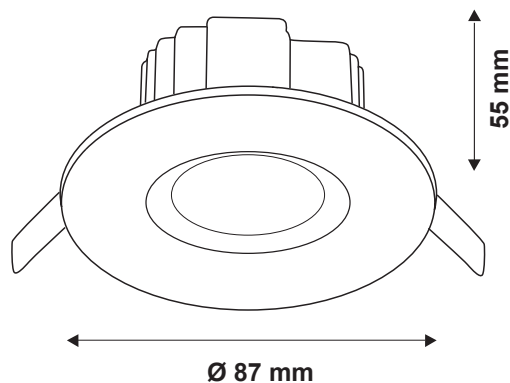

Abstrahlwinkel: