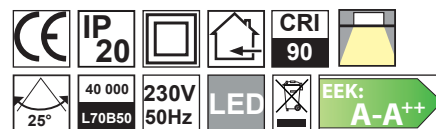

DM-LS[®] Datenblatt

Einbauleuchte

Fria LED - 16 W

Artikelnummer	Systemleistung	Gehäusfarbe	Lichtfarbe	Lichtstrom (lm)	lm / w	dimmbar
FRIA. 16 927 1	16 W	weiß	927 - 2700 K	1210	76	
FRIA. 16 927 A		Alu gebürstet	927 - 2700 K			
FRIA. 16 927 2		schwarz	927 - 2700 K			
FRIA. 16 930 1	16 W	weiß	930 - 3000 K	1320	83	
FRIA. 16 930 A		Alu gebürstet	930 - 3000 K			
FRIA. 16 930 2		schwarz	930 - 3000 K			
FRIA. 16 940 1	16 W	weiß	940 - 4000 K	1490	93	
FRIA. 16 940 A		Alu gebürstet	940 - 4000 K			
FRIA. 16 940 2		schwarz	940 - 4000 K			

Allgemeine Spezifikationen

Produkttyp: Einbauleuchte
 Montageort: Innenbereich

Spezifikationen

Gewicht: 410 g
 Korpus: Aluminium-Druckguss
 Oberfläche: Aluminium-Druckguss, pulverbeschichtet
 Abdeckung: Glas
 -LED-Lampen nicht austauschbar

Elektrische Spezifikationen

Nennspannung: 230 V 50/60 Hz
 Systemleistung: 16 Watt

Abstrahlwinkel: