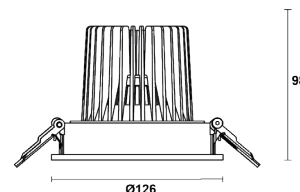

Abstrahlwinkel:

Standard

Optional