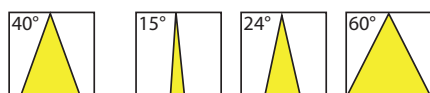

Abstrahlwinkel:

Standard

Optional

Artikelnummer	Zubehör
FRES-REF-15	Reflektor 15°
FRES-REF-24	Reflektor 24°
FRES-REF-60	Reflektor 60°