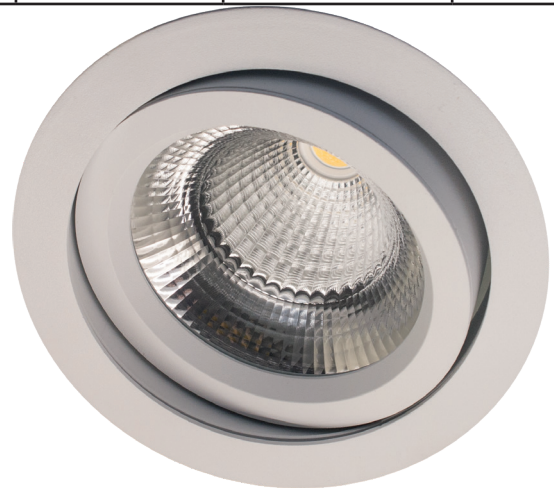

Weiß	Silber	Schwarz	Lichtfarbe	Lichtstrom (lm)	lm/W
FREMS. 48 830 1 40	FREMS. 48 830 9 40	FREMS. 48 830 2 40	830 - 3000 K	5680	118
FREMS. 48 835 1 40	FREMS. 48 835 9 40	FREMS. 48 835 2 40	835 - 3500 K	5490	114
FREMS. 48 840 1 40	FREMS. 48 840 9 40	FREMS. 48 840 2 40	840 - 4000 K	5960	124
FREMS. 48 930 1 40	FREMS. 48 930 9 40	FREMS. 48 930 2 40	930 - 3000 K	4650	97
FREMS. 48 940 1 40	FREMS. 48 940 9 40	FREMS. 48 940 2 40	940 - 4000 K	4830	101

**Allgemeine Spezifikationen**

Produkttyp: Einbauleucht  
Montageort: Innenbereich

**Spezifikationen**

Deckenausschnitt: Ø162 mm  
 Außendurchmesser: Ø172 mm  
 Höhe: 13 mm  
 Gewicht: 1500 g  
 Korpus: Aluminium-Druckguss  
 Oberfläche: Aluminium-Druckguss, pulverbeschichtet  
 Abdeckung: Glas  
 Reflektor: Aluminium  
 LED-Treiber: Austauschbar (TR05014000360 )  
 COB-Modul: Osram austauschbar durch Hersteller