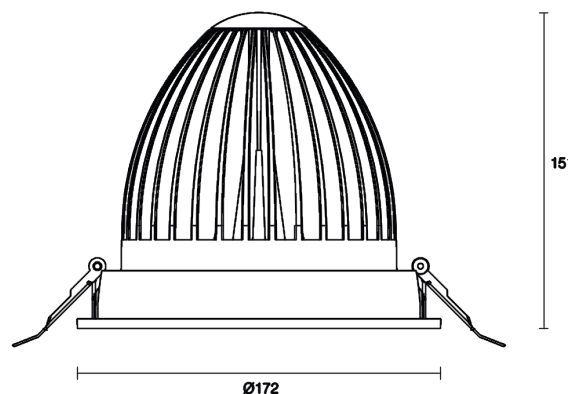

Abstrahlwinkel:

Standard

Optional