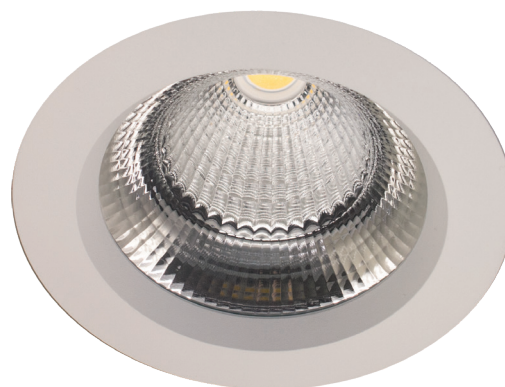

#### Allgemeine Spezifikationen

Produkttyp: Einbauleuchte  
Montageort: Innenbereich

#### Spezifikationen

Deckenausschnitt: Ø140 mm  
 Außendurchmesser: Ø150 mm  
 Höhe: 153 mm  
 Gewicht: 1310 g  
 Korpus: Aluminium-Druckguss  
 Oberfläche: Aluminium-Druckguss, pulverbeschichtet  
 Abdeckung: Glas  
 Reflektor: Aluminium  
 LED-Treiber: Austauschbar (TR05014000360)  
 COB-Modul: Bridgelux austauschbar durch Hersteller