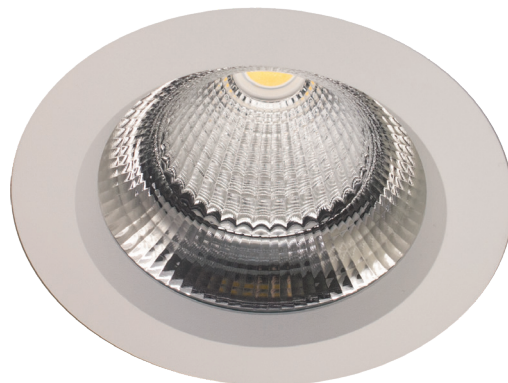

### Fremont Maxi LED - 37 Watt

Weiß	Silber	Schwarz	Lichtfarbe	Lichtstrom (lm)	lm/W
FREM. 37 830 1 40	FREM. 37 830 9 40	FREM. 37 830 2 40	830 - 3000 K	4437	120
FREM. 37 835 1 40	FREM. 37 835 9 40	FREM. 37 835 2 40	835 - 3500 K	4337	117
FREM. 37 840 1 40	FREM. 37 840 9 40	FREM. 37 840 2 40	840 - 4000 K	4716	127
FREM. 37 930 1 40	FREM. 37 930 9 40	FREM. 37 930 2 40	930 - 3000 K	3692	100
FREM. 37 940 1 40	FREM. 37 940 9 40	FREM. 37 940 2 40	940 - 4000 K	3914	105

#### Allgemeine Spezifikationen

Produkttyp: Einbauleucht  
Montageort: Innenbereich

#### Spezifikationen

Deckenausschnitt: Ø140 mm  
 Außendurchmesser: Ø150 mm  
 Höhe: 153 mm  
 Gewicht: 1310 g  
 Korpus: Aluminium-Druckguss  
 Oberfläche: Aluminium-Druckguss, pulverbeschichtet  
 Abdeckung: Glas  
 Reflektor: Aluminium  
 LED-Treiber: Austauschbar (TR04010500420)  
 COB-Modul: Osram austauschbar durch Hersteller