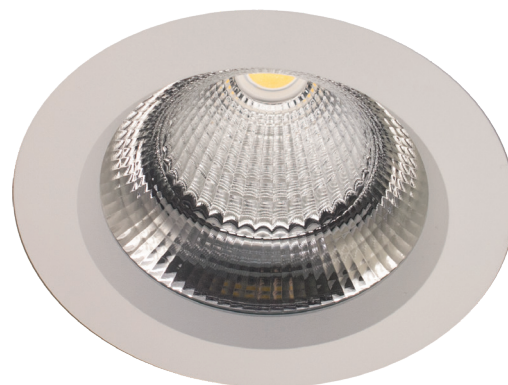

DM-LS[®] Datenblatt

Einbauleuchte

Fremont Maxi LED - 35 Watt

Weiß	Silber	Schwarz	Lichtfarbe	Lichtstrom (lm)	lm/W
FREM. 35 817F 1 40	FREM. 35 817F 9 40	FREM. 35 817F 2 40	817 - 1750 K	2318	66
FREM. 35 825B 1 40	FREM. 35 825B 9 40	FREM. 35 825B 2 40	825 - 2500 K	3747	107
FREM. 35 9330 1 40	FREM. 35 9330 9 40	FREM. 35 9330 2 40	3000 K	3234	92

Allgemeine Spezifikationen

Produkttyp: Einbauleucht
Montageort: Innenbereich

Spezifikationen

Deckenausschnitt: Ø140 mm
 Außendurchmesser: Ø150 mm
 Höhe: 153 mm
 Gewicht: 1310 g
 Korpus: Aluminium-Druckguss
 Oberfläche: Aluminium-Druckguss, pulverbeschichtet
 Abdeckung: Glas
 Reflektor: Aluminium
 LED-Treiber: Austauschbar (TR04010500420)
 COB-Modul: Bridgelux austauschbar durch Hersteller