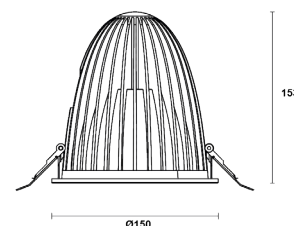

Abstrahlwinkel:

Standard

Optional