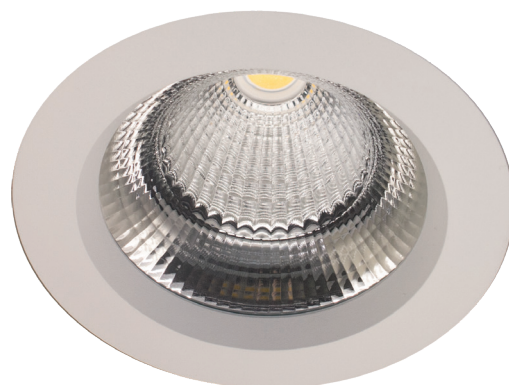

### Spezialfarben

Weiß	Schwarz	Silber	Leistung	Lichtfarbe	Lichtstrom (lm)	lm/W
FREM 28 820 1	FREM 28 820 2	FREM 28 820 9	<b>28W</b>	820 - 2000 K	<b>2400</b>	<b>86</b>
FREM 28 825 1	FREM 28 825 2	FREM 28 825 9	<b>28W</b>	825 - 2500 K	<b>3260</b>	<b>116</b>

#### Allgemeine Spezifikationen

Produkttyp: Einbauleuchte  
 Montageort: Innenbereich

#### Spezifikationen

Deckenausschnitt: Ø140 mm  
 Außendurchmesser: Ø150 mm  
 Höhe: 153 mm  
 Gewicht: 1310 g  
 Korpus: Aluminium-Druckguss  
 Oberfläche: Aluminium-Druckguss, pulverbeschichtet  
 Abdeckung: Glas  
 Reflektor: Aluminium  
 LED-Treiber: VS/Osram - Austauschbar  
 COB-Modul: VS/Panasonic - Austauschbar durch Hersteller