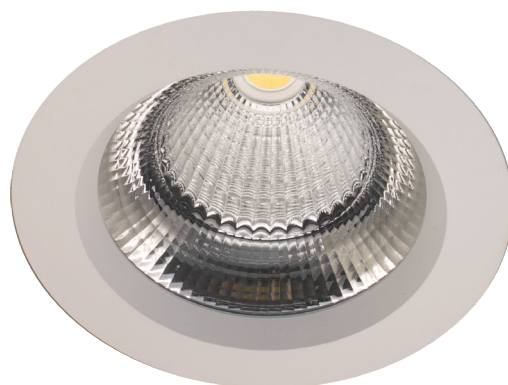

### Fremont Maxi LED - 28 Watt

Weiß	Schwarz	Silber	Leistung	Lichtfarbe	Lichtstrom (lm)	lm/W
FREM 28 927 1	FREM 28 927 2	FREM 28 927 9	<b>28W</b>	927 - 2700 K	<b>3125</b>	<b>112</b>
FREM 28 930 1	FREM 28 930 2	FREM 28 930 9	<b>28W</b>	930 - 3000 K	<b>3330</b>	<b>119</b>
FREM 28 935 1	FREM 28 935 2	FREM 28 935 9	<b>28W</b>	935 - 3500 K	<b>3360</b>	<b>120</b>
FREM 28 940 1	FREM 28 940 2	FREM 28 940 9	<b>28W</b>	940 - 4000 K	<b>3425</b>	<b>122</b>

#### Allgemeine Spezifikationen

Produkttyp: Einbauleuchte  
Montageort: Innenbereich

#### Spezifikationen

Deckenausschnitt: Ø140 mm  
 Außendurchmesser: Ø150 mm  
 Höhe: 153 mm  
 Gewicht: 1310 g  
 Korpus: Aluminium-Druckgussv  
 Oberfläche: Aluminium-Druckguss, pulverbeschichtet  
 Abdeckung: Glas  
 Reflektor: Aluminium  
 LED-Treiber: VS/Osram - Austauschbar  
 COB-Modul: VS/Panasonic - Austauschbar durch Hersteller