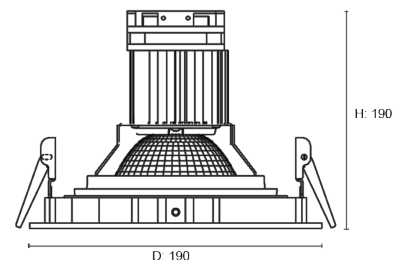

Abstrahlwinkel:

Standard

Optional