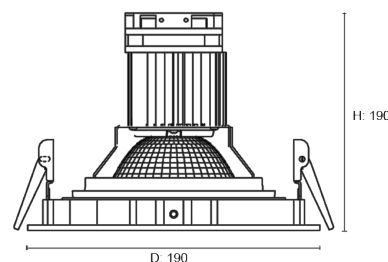

Allgemeine Spezifikationen

Produkttyp: Einbauleuchte
Montageort: Innenbereich

Spezifikationen

Deckenausschnitt: Ø175 mm
 Außendurchmesser: Ø190 mm
 Höhe: 190 mm
 Gewicht: 1580 g
 Korpus: Aluminium-Druckguss
 Oberfläche: Aluminium-Druckguss, pulverbeschichtet
 Abdeckung: Glas
 Reflektor: Aluminium
 LED-Treiber: VS/Osram - Austauschbar
 COB-Modul: VS/Panasonic - Austauschbar durch Hersteller

Elektrische Spezifikationen

Nennspannung: 230 V 50/60 Hz
Systemleistung: 28 Watt

Sonstige Spezifikationen

- Passives Kühlmanagement

Abstrahlwinkel:

Standard

Optional

Artikelnummer	Zubehör
CAMA-REF-16	Reflektor 16°
CAMA-REF-24	Reflektor 24°