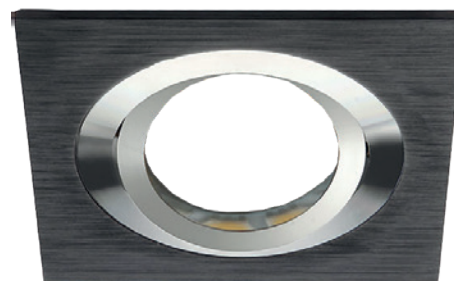

DM-LS[®] Datenblatt

Einbauleuchte

Baku Q I

Artikelnummer	Gehäusfarbe	Ausführung
1.831 A - GU	Alu-gebürstet	Quadratisch
1.831 2 - GU	Alu-gebürstet (schwarz)	

Allgemeine Spezifikationen

Produkttyp: Einbauleucht
Montageort: Innenbereich

Spezifikationen

Deckenausschnitt: Ø80 mm
Außenmaß: 90 x 90 mm
Höhe: 80 mm
Gewicht: 126 g
Korpus: Aluminium
Oberfläche: Aluminium

Elektrische Spezifikationen

Leistung: max. 50 W

-mit Fassung:

- GU10
- GU5,3