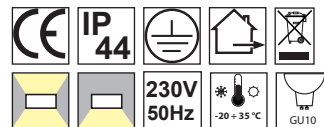

DM-LS[®] Datenblatt

Außenstrahler

Deutz LED

Edelstahl	Wattage	Socket
DEUT1. GU10 7	max. 1x 5,9W LED / 1x 35 W Standard	1x GU 10
DEUT2. GU10 7	max. 2x 5,9W LED / 2x 35 W Standard	2x GU 10

Allgemeine Spezifikationen

Produkttyp: Außenleuchte
 Montageort: Wandmontage

Spezifikationen

Abmessung: 86 x Ø60 mm
 Höhe: Deutz I: 118 mm
 Deutz II: 163 mm
 Wandschild: Ø85 mm
 Gewicht: 720 g
 Abstrahlung: Deutz I: einseitig
 Deutz II: beidseitig
 Korpus: Edelstahl
 Abdeckung: Glas
 Leuchtmittel: PAR16 (nicht eingebaute, austauschbar)
 Schutzart: IP 44

Elektrische Spezifikationen

Nennspannung: 230 V 50/60 Hz
 Wattage: Deutz I: 1x 35 Watt
 Deutz II: 2x 35 Watt